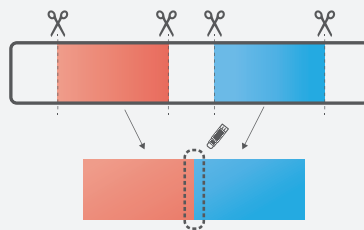

简单操作

轻松编排

切割/合并

分镜混编

快速剪辑

课堂分享

分镜对齐

快捷键设计

影像无失真

微调编排

段首回顾

操作人性化

Windows 10

Microsoft Windows 11

- 切割合并、分镜混编与知识点制作三大组成
- 针对单一或多部影片进行快速切割或合并
- 支援 iFollow 多机拍摄技术,产生混编后的新影片
- 插入章节标记,常用于知识点解答的录制
- 剪辑前后的画质完全无损,不因剪辑造成画质降低
- 可快速产生剪辑完成影片,节省人事支出成本
- 同时编辑三部影片画面,输出影片同电视台拍摄效果

### 三大优势

切割合并

分镜混编 (iFollow)

知识点制作

扫描看更多