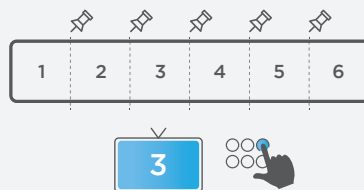

影像无失真

微调编排

段首回顾

操作人性化

Windows 10

Microsoft Windows 11

- 切割合并、分镜混编与知识点制作三大组成
- 针对单一或多部影片进行快速切割或合并
- 支援 iFollow 多机拍摄技术,产生混编后的新影片
- 插入章节标记,常用于知识点解答的录制
- 剪辑前后的画质完全无损,不因剪辑造成画质降低
- 可快速产生剪辑完成影片,节省人事支出成本
- 同时编辑三部影片画面,输出影片同电视台拍摄效果

### 三大优势

切割合并

分镜混编 (iFollow)

知识点制作

扫描看更多