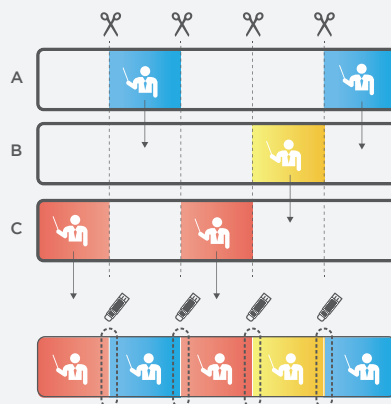

简单操作

轻松编排

切割/合并

分镜混编

快速剪辑

课堂分享

分镜对齐

快捷键设计

影像无失真

微调编排

段首回顾

操作人性化

Windows 10

Microsoft Windows 11

- 切割合并、分镜混编与知识点制作三大组成
- 针对单一或多部影片进行快速切割或合并
- 支援 iFollow 多机拍摄技术,产生混编后的新影片
- 插入章节标记,常用于知识点解答的录制
- 剪辑前后的画质完全无损,不因剪辑造成画质降低
- 可快速产生剪辑完成影片,节省人事支出成本
- 同时编辑三部影片画面,输出影片同电视台拍摄效果

### 三大优势

切割合并

分镜混编 (iFollow)

知识点制作

扫描看更多