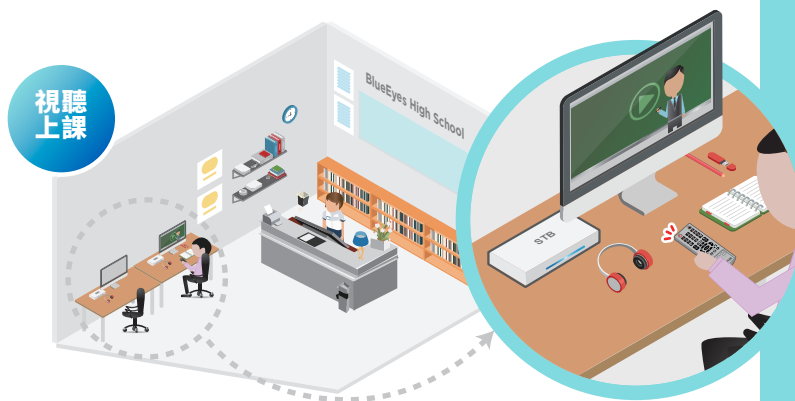

重現細膩畫質

影片順暢不卡頓

獨創秒進秒退

節能省電環保

超值划算價格

紅外線/線控

可相容舊螢幕

- 防盜防拷設計，影片絕不外流
- HDMI 數位訊號，畫面音質超清晰
- 播放中畫面可任意放大，細節一覽無遺
- 獨創秒進秒退與章節功能，觀課超好用
- 採用硬體解壓縮技術，畫面流暢不卡頓
- 學員使用遙控器操作，免教學人人會用
- 技藝專屬的慢放控制，分解老師動作的細節
- 可針對影片中任一段重複循環播放